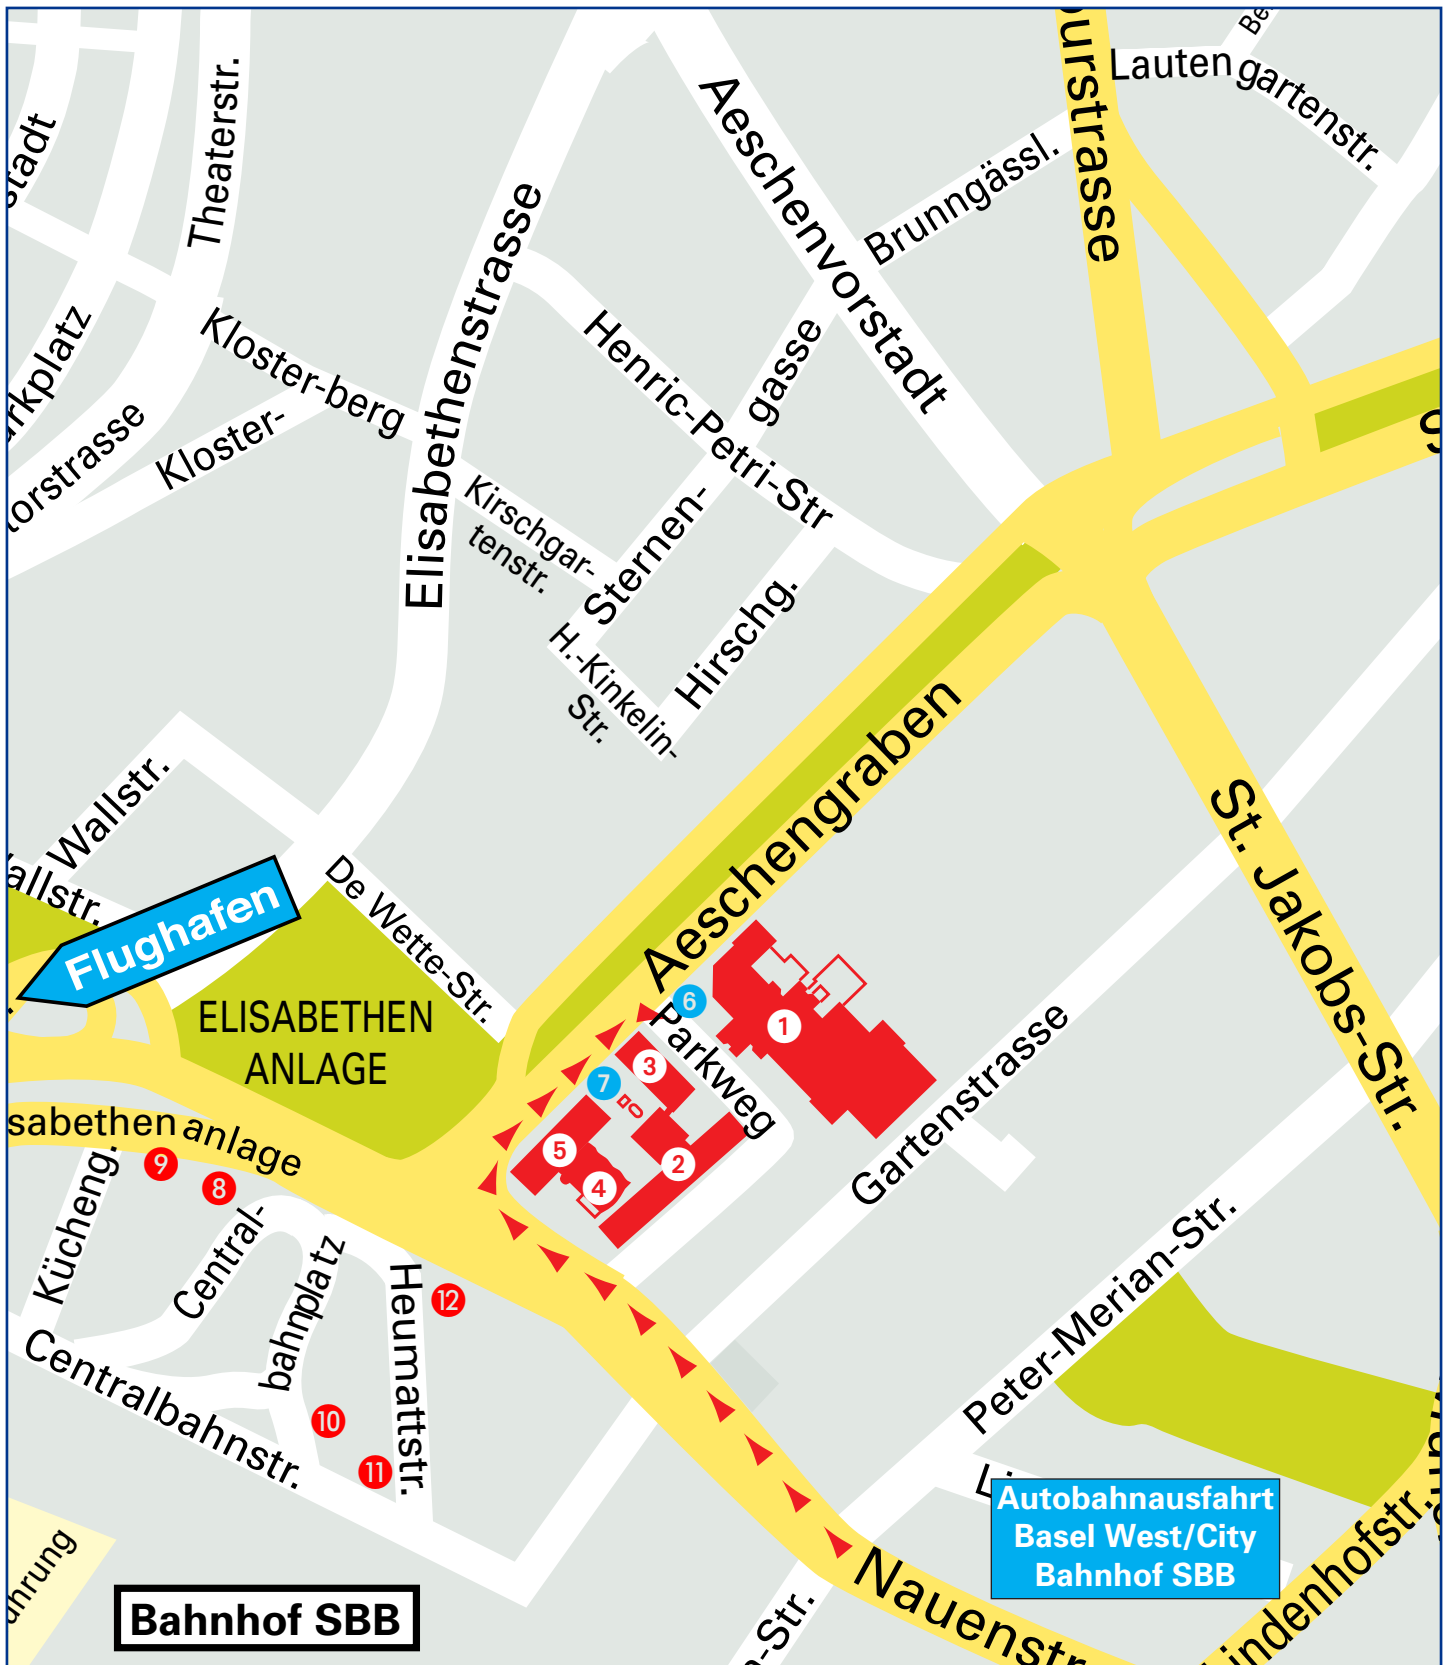

Baloise Fund Invest
Aeschengraben 27, Postfach
CH-4002 Basel
Schweiz

Telefon +41 58 285 70 32
Fax +41 58 285 91 47
bfi.info@baloise.com

Situationsplan

- | | |
|---|---|
| ① Hauptsitz, Aeschengraben 21 (APA) | ⑤ Hotel Hilton |
| ② Konzernsitz, Aeschengraben 27 (NAPA) | ⑥ Kundenparking Basler
(Aeschengraben, in Parkweg einbiegen) |
| ② Baloise Asset Management, Aeschengraben 27 (NAPA) | ⑦ Parking Hotel Hilton |
| ② Baloise Fund Invest, Aeschengraben 27 (NAPA) | ⑧ Hotel Euler |
| ③ Generalagentur Basel, Aeschengraben 25 (AG25) | ⑨ Hotel Metropol |
| ④ Auditorium Baloise | ⑩ Hotel Victoria |
| | ⑪ Hotel Gotthard |
| | ⑫ Bank für Internationalen Zahlungsausgleich (BIZ) |