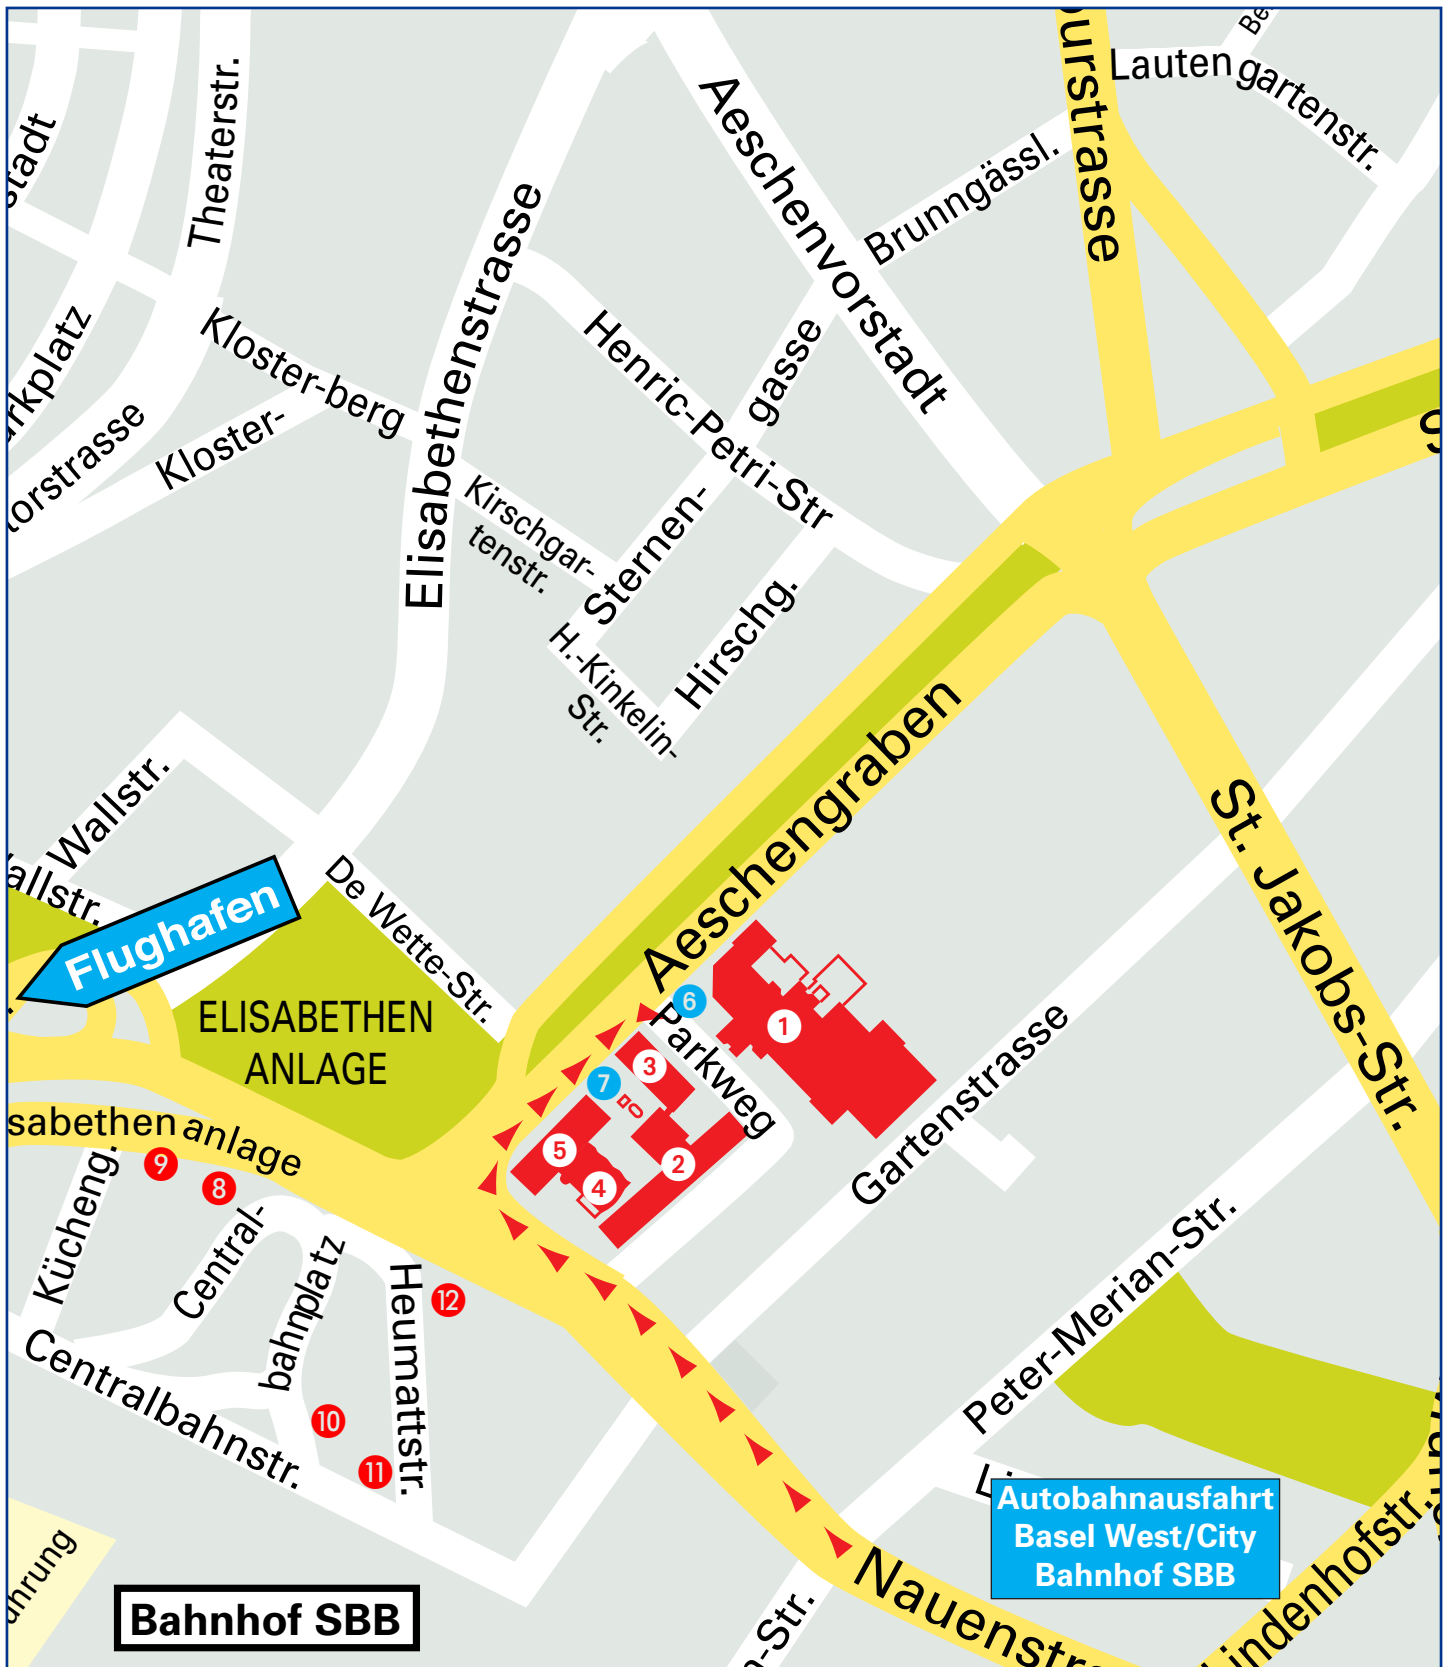

Basler Versicherungen
Aeschengraben 21
4002 Basel
Schweiz

Telefon 058 285 85 85
Fax 058 285 70 70
www.baloise.ch

Situationsplan

- | | |
|---|---|
| ① Hauptsitz, Aeschengraben 21 (APA) | ⑤ Hotel Hilton |
| ② Konzernsitz, Aeschengraben 27 (NAPA) | ⑥ Kundenparking Basler
(Aeschengraben, in Parkweg einbiegen) |
| ② Baloise Asset Management, Aeschengraben 27 (NAPA) | ⑦ Parking Hotel Hilton |
| ② Baloise Fund Invest, Aeschengraben 27 (NAPA) | ⑧ Hotel Euler |
| ③ Generalagentur Basel, Aeschengraben 25 (AG25) | ⑨ Hotel Metropol |
| ④ Auditorium Baloise | ⑩ Hotel Victoria |
| | ⑪ Hotel Gotthard |
| | ⑫ Bank für Internationalen Zahlungsausgleich (BIZ) |