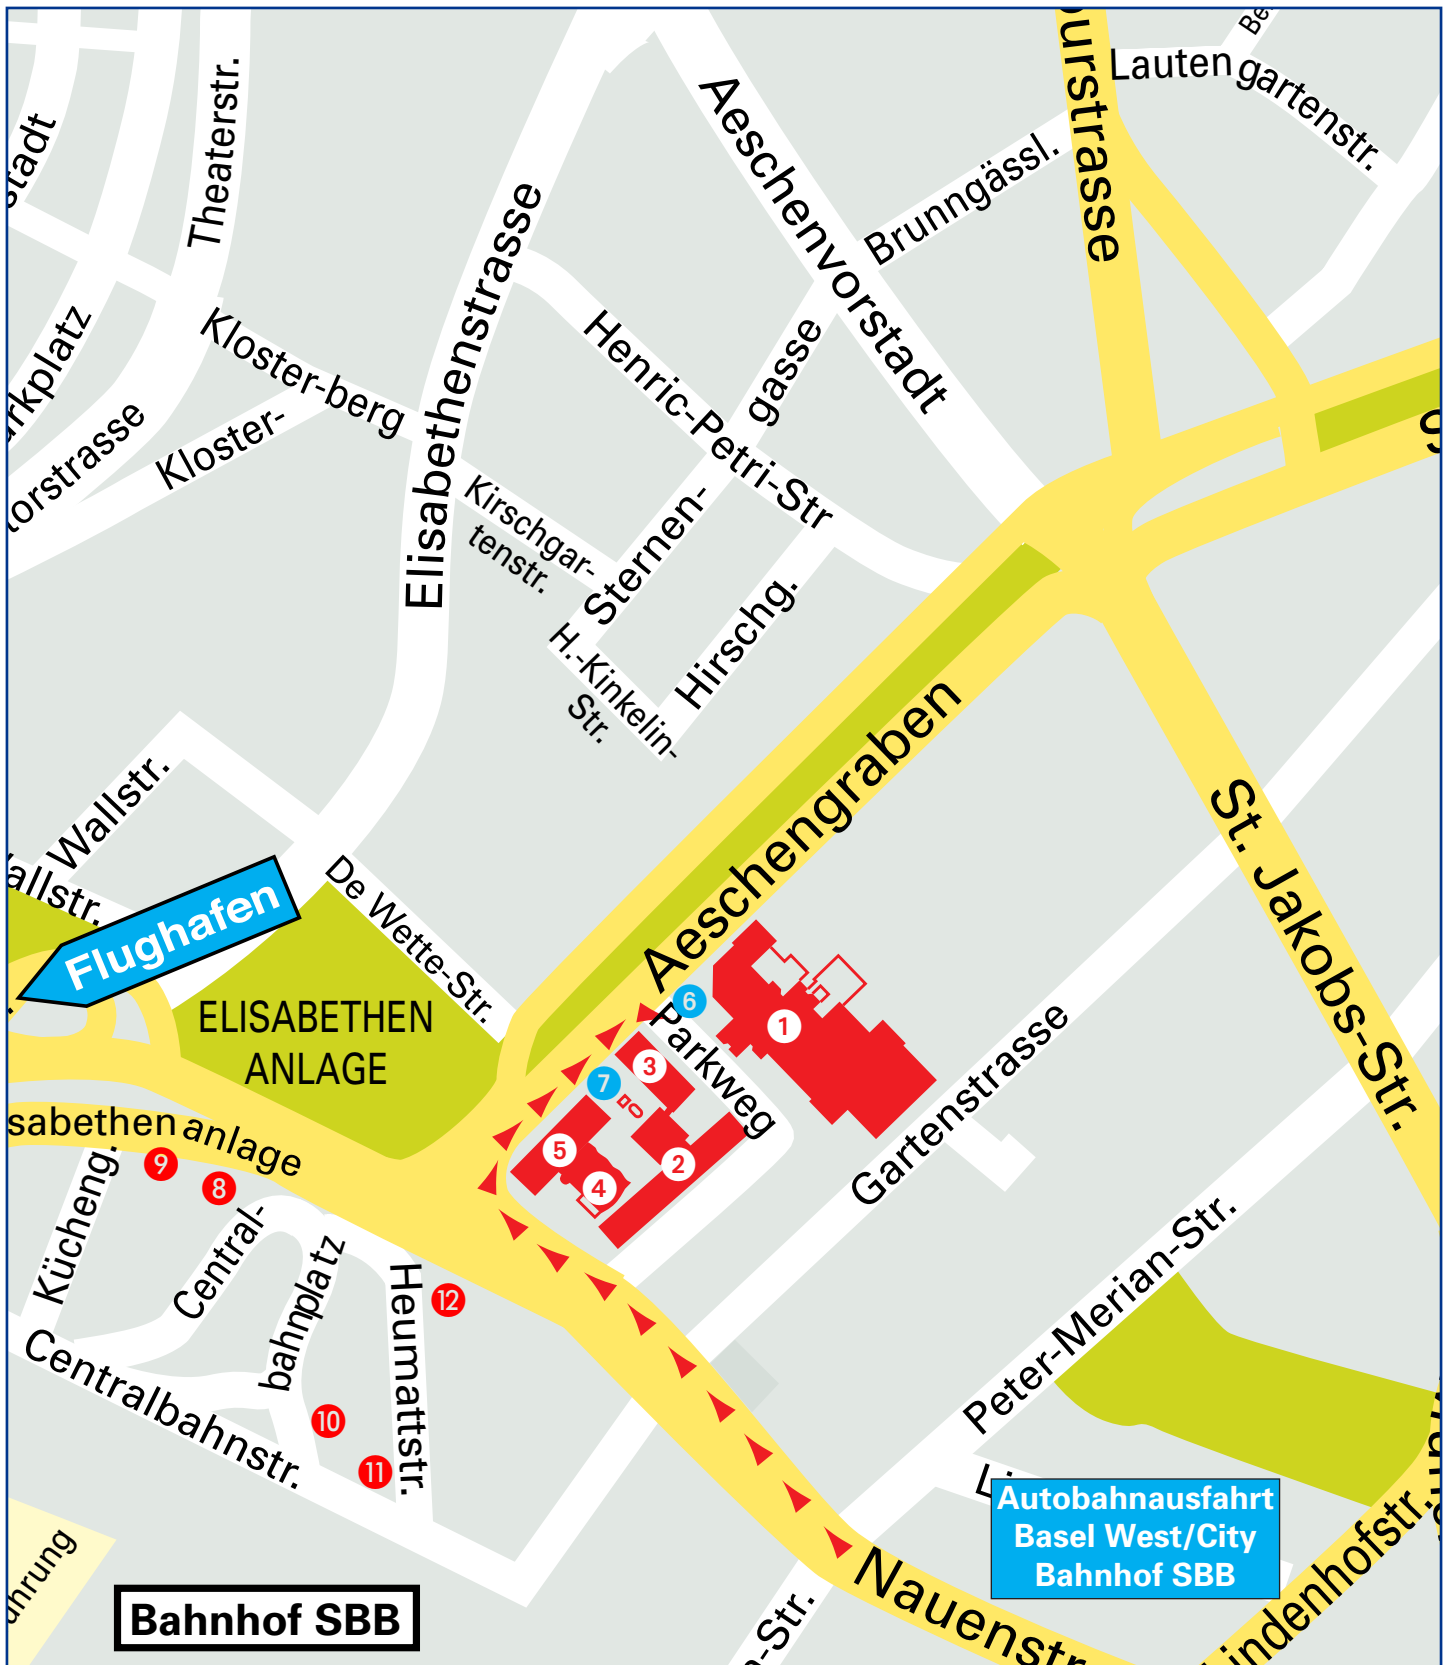

Baloise Group
Aeschengraben 21
4002 Basel
Schweiz

Telefon +41 58 285 85 85
Fax +41 58 285 70 70
www.baloise.com

Situationsplan

- | | |
|---|---|
| ① Hauptsitz, Aeschengraben 21 (APA) | ⑤ Hotel Hilton |
| ② Konzernsitz, Aeschengraben 27 (NAPA) | ⑥ Kundenparking Basler
(Aeschengraben, in Parkweg einbiegen) |
| ② Baloise Asset Management, Aeschengraben 27 (NAPA) | ⑦ Parking Hotel Hilton |
| ② Baloise Fund Invest, Aeschengraben 27 (NAPA) | ⑧ Hotel Euler |
| ③ Generalagentur Basel, Aeschengraben 25 (AG25) | ⑨ Hotel Metropol |
| ④ Auditorium Baloise | ⑩ Hotel Victoria |
| | ⑪ Hotel Gotthard |
| | ⑫ Bank für Internationalen Zahlungsausgleich (BIZ) |