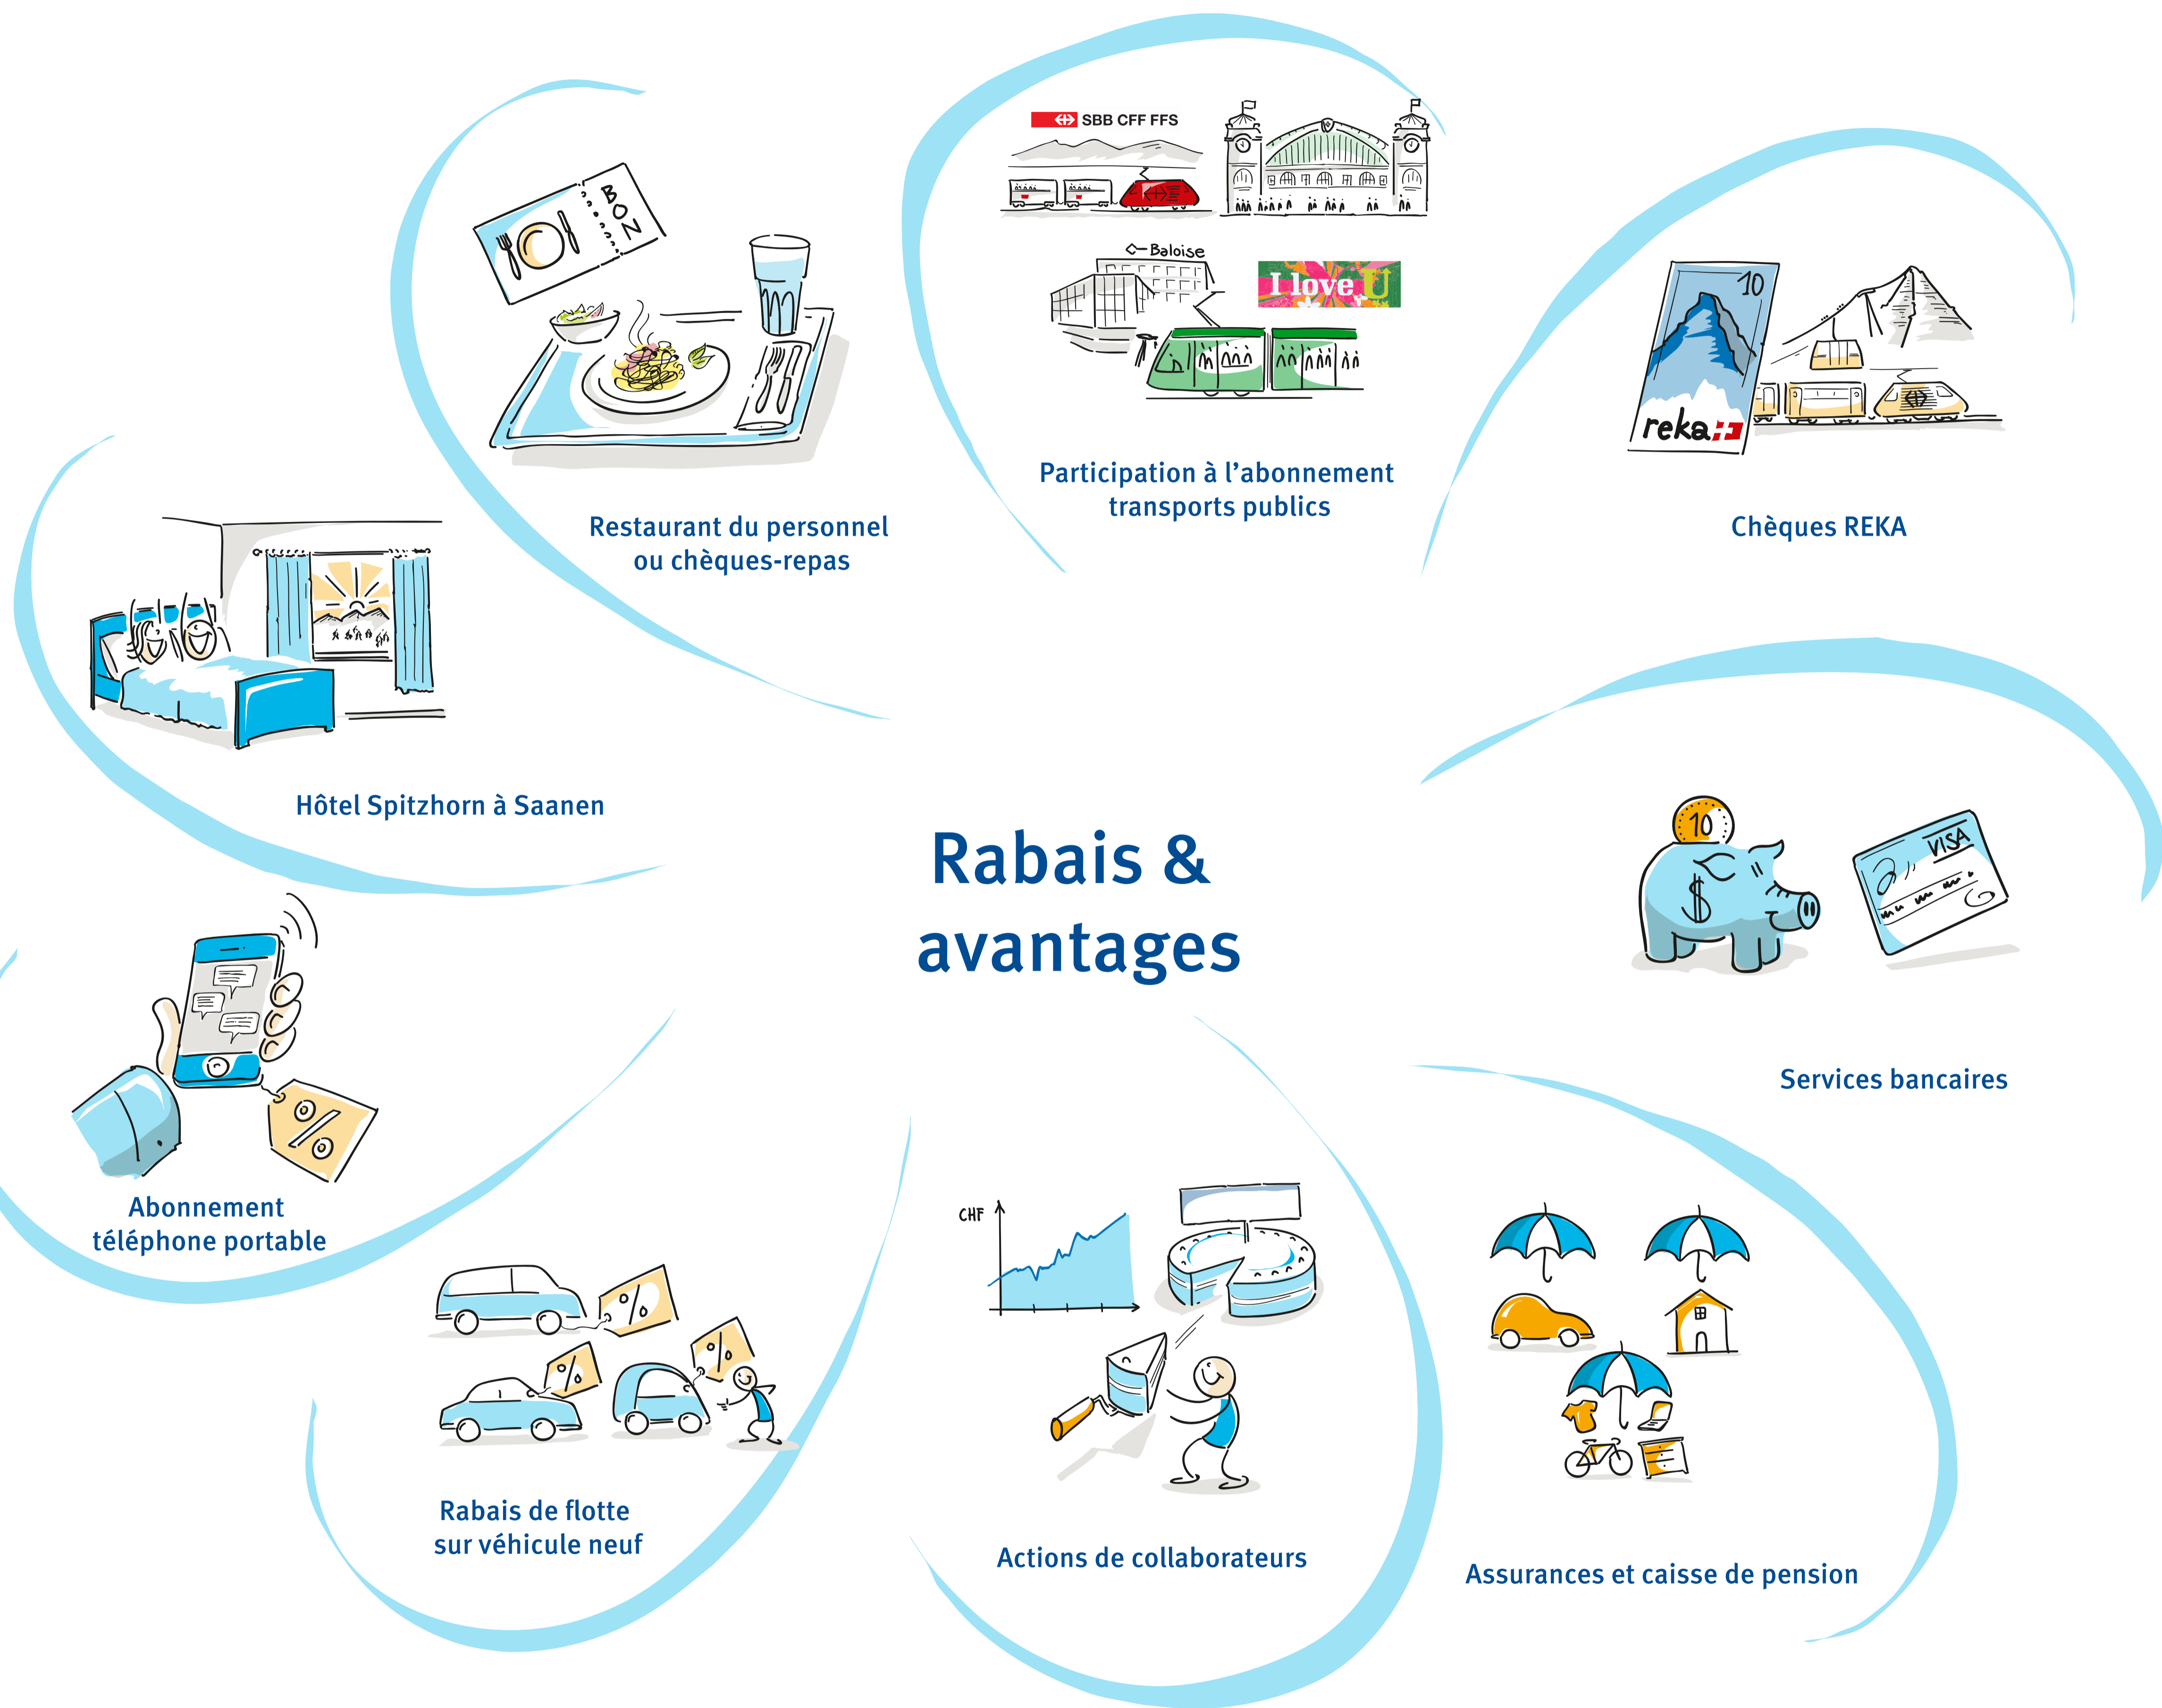

## Balance work-life

Horaires flexibles  
Home office

Prestations complémentaires en cas d'accident

Offre interne en activités sportives

Evènements collaborateurs

Valable pour tous les collaborateurs en Suisse / au siège central de Bâle. Dérogations possibles pour les services externes et la banque.